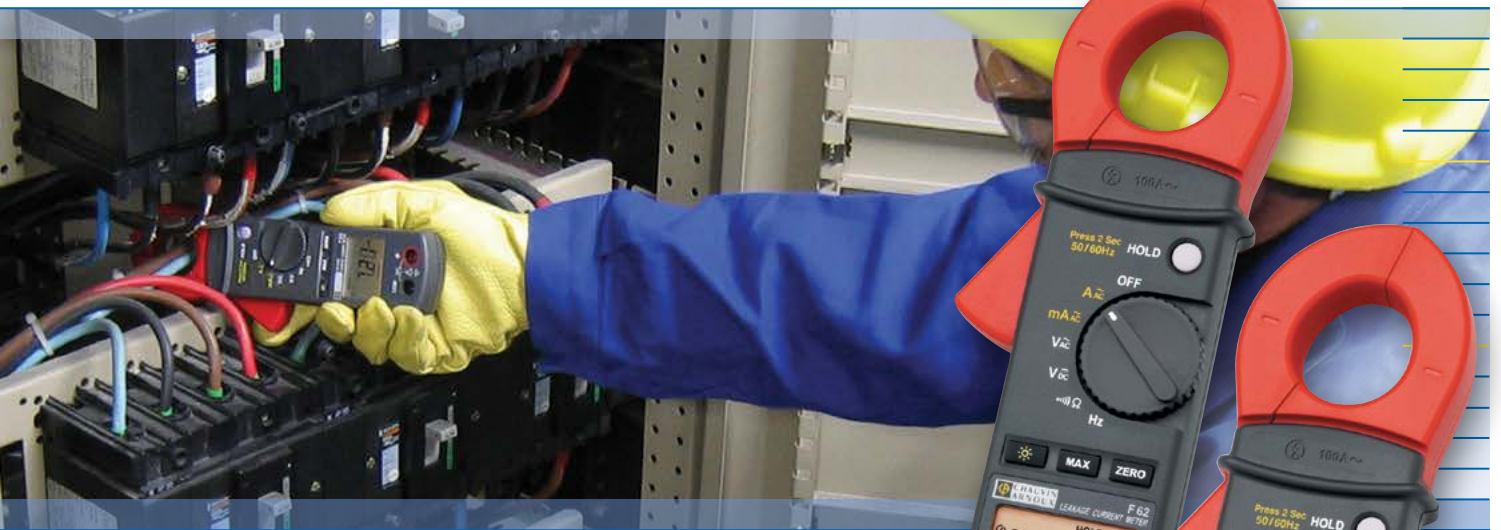

F62 - F65

Pinces multimètres de fuite

Le contrôle rapide des courants de fuite La recherche des défauts d'isolement des installations sous tension

- Analyse des courants de déclenchement des disjoncteurs différentiels
- Courants de fuite à la terre
- Courant de déséquilibre entre phases
- Forte immunité aux courants des conducteurs adjacents
- Filtre anti-harmoniques débrayable facilitant la recherche des défauts sur les systèmes perturbés
- Garantie 3 ans
- Mesures compatibles avec la norme VDE 0404

Mesurer pour mieux Agir

et recherchez les défauts d'isolement des installations sous tension !

DES PINCES MULTIMÈTRES COMPLÈTES

Les **F62** et **F65** sont aussi des pinces multimètres de poche aux fonctionnalités complètes : intensité jusqu'à 100 A, tension AC/DC, fréquence, résistance et continuité sonore.

Elles disposent d'un **afficheur 10 000 points rétro-éclairé**, d'une mémorisation d'affichage, des fonctions **mesure de la valeur maxi.** et **mesure différentielle (Delta)**. Pour garantir une bonne autonomie, chacune dispose de **l'extinction automatique**, en cas de non-utilisation prolongée de l'appareil.

Mâchoires à serrage maximum de 28 mm, offrant une forte immunité.

Commutateur rotatif de sélection de la mesure : courant, tension, fréquence, continuité sonore, ou résistance.

Fonction valeur relative "zéro" pour la comparaison de 2 valeurs.